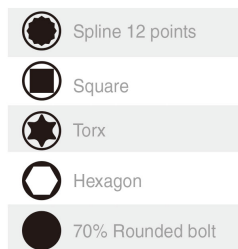

3616

Chiave autoserrante a ripresa rapida

- Ideale per viti a testa: anche, XZN®, quadrata, Torx® e addirittura danneggiate
- Adatta per le longhe di sicurezza
- Dimensione : 8 ~ 32 mm
- Morse autobloccanti

361610

Dimensioni (mm)

8~17 / 14~32

L (mm)

265

Peso (g)

466