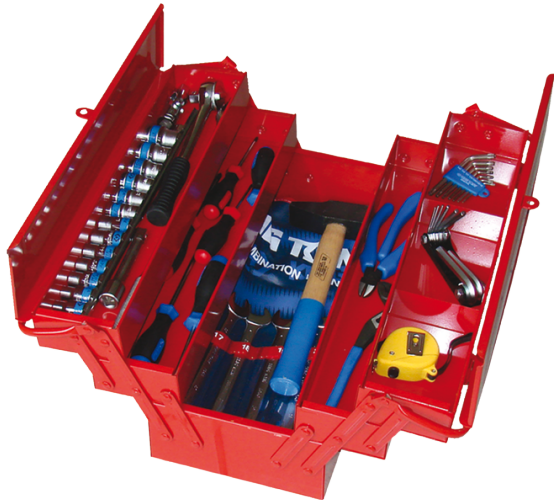

902059MR

M Cestello completo - 59 pezzi (BASIC Series)

	Series	Content
	87A02AUS	
  	4335M	10 - 11 - 12 - 13 - 14 - 15 - 16 - 17 - 18 - 19 - 21 - 23 - 24
 	8708	
 	4791	4791
 	4251	425105
 	4452F	445215F
 	4725G	472510G
 	6111	611107
 	6516C	651610C
	78220S	7822350S
 	6211	621106
	79093M	7909302M