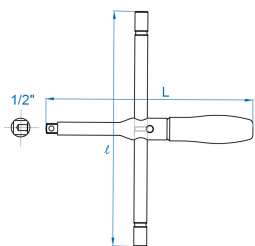

4506MR01

M Serie di chiave a croce con impugnatura e chiavi a bussola 1/2" - 6 pezzi

Peso (kg) : 1.56

- Impugnatura smontabile ed ergonomica 1/2"
- Rapido utilizzo dell'impugnatura tramite barra amovibile
- Consente un accesso in profondità
- Suitable for passenger vehicles
- L : 265 mm
- I : 300 mm

Series

Content

1/2"

4335M

17, 19, 21, 23