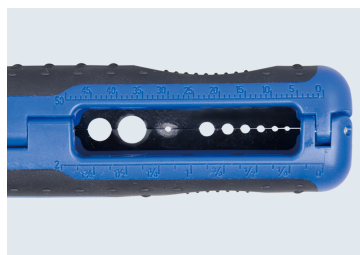

67B2

Utensile con spellafili multi-funzione

- Monoblocco
- Spellatura cavo 8~13mm
- Spellatura fili 0,5~6 mm²
- Spellatura per referenza AWG 10~20
- Spellatura coassiale RG-6 / RG-59
- Réglage de la longueur de dénudage

	Lunghezza (mm)	Lunghezza (inch)	Spellatura fili (mm ²)	Spellatura dei cavi (ø mm)	Spellatura dei cavi (AWG)	Spellatura cavo coassiale (RG)
67B205	120	4-3/4"	0,5, 1,0, 1,5, 2,5, 4,0, 6,0	8 ~13	10 ~20	RG-6 / RG-59