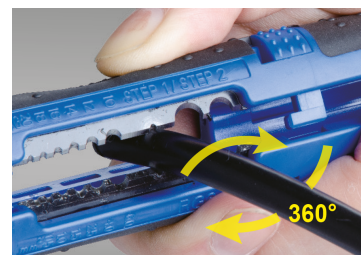

67B2

Utensile con spellafili multi-funzione

- Monoblocco
- Spellatura cavo 8~13mm
- Spellatura fili 0,5~6 mm²
- Spellatura per referenza AWG 10~20
- Spellatura coassiale RG-6 / RG-59
- Réglage de la longueur de dénudage