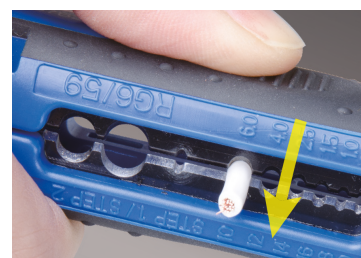

67B2

Utensile con spellafili multi-funzione

- Monoblocco
- Spellatura cavo 8~13mm
- Spellatura fili 0,5~6 mm²
- Spellatura per referenza AWG 10~20
- Spellatura coassiale RG-6 / RG-59
- Réglage de la longueur de dénudage

	Lunghezza (mm)	Lunghezza (inch)	Spellatura fili (mm ²)	Spellatura dei cavi (ø mm)	Spellatura dei cavi (AWG)	Spellatura cavo coassiale (RG)
67B205	120	4-3/4"	0,5, 1,0, 1,5, 2,5, 4,0, 6,0	8 ~13	10 ~20	RG-6 / RG-59