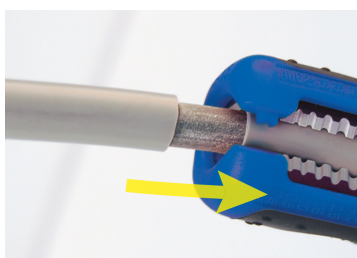

67B2

Utensile con spellafili multi-funzione

- Monoblocco
- Spellatura cavo 8~13mm
- Spellatura fili 0,5~6 mm²
- Spellatura per referenza AWG 10~20
- Spellatura coassiale RG-6 / RG-59
- Réglage de la longueur de dénudage

	Lunghezza (mm)	Lunghezza (inch)	Spellatura fili (mm ²)	Spellatura dei cavi (ø mm)	Spellatura dei cavi (AWG)	Spellatura cavo coassiale (RG)
67B205	120	4-3/4"	0,5, 1,0, 1,5, 2,5, 4,0, 6,0	8 ~13	10 ~20	RG-6 / RG-59