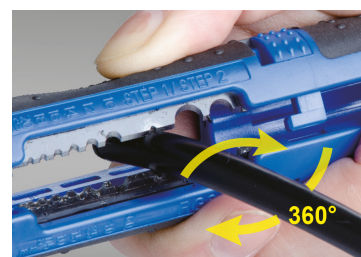

67B2

Utensile con spellafili multi-funzione

- Monoblocco
- Spellatura cavo 8~13mm
- Spellatura fili 0,5~6 mm²
- Spellatura per referenza AWG 10~20
- Spellatura coassiale RG-6 / RG-59
- Réglage de la longueur de dénudage

	Lunghezza (mm)	Lunghezza (inch)	Spellatura fili (mm ²)	Spellatura dei cavi (ø mm)	Spellatura dei cavi (AWG)	Spellatura cavo coassiale (RG)
67B205	120	4-3/4"	0,5, 1,0, 1,5, 2,5, 4,0, 6,0	8 ~13	10 ~20	RG-6 / RG-59