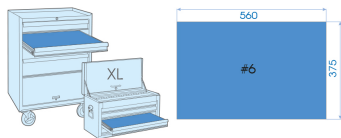

994411MQEU

Automotive EVAWAVE set - 11 pcs

Peso (kg) : 4.7

■ #6

	Series	Content
	 34_23_A	344231A
	 34440A	34440A
	6AB31	6AB3175
	77133	7713308
	9AE43	9AE43
	1586	158609
	1596	159609
	9AE32	9AE32110

KING TONY