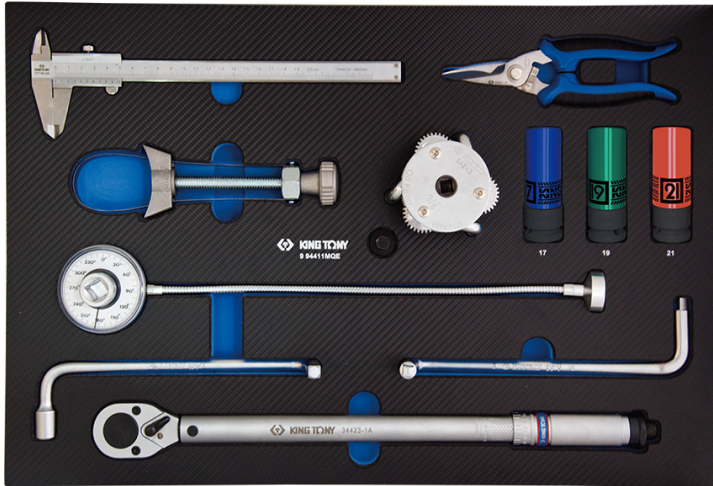

994411MQEU

Automotive EVAWAVE set - 11 pcs

Peso (kg) : 4.7

■ #6

	Series	Content
	 34_23_A	344231A
	 34440A	34440A
	6AB31	6AB3175
	77133	7713308
	9AE43	9AE43
	1586	158609
	1596	159609
	9AE32	9AE32110

KING TONY