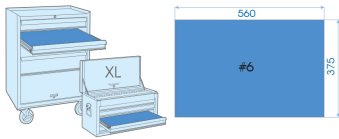

994411MQEU

Automotive EVAWAVE set - 11 pcs

Peso (kg) : 4.7

■ #6

	Series	Content
	 34_23_A	344231A
	 34440A	34440A
	6AB31	6AB3175
	77133	7713308
	9AE43	9AE43
	1586	158609
	1596	159609
	9AE32	9AE32110

KING TONY