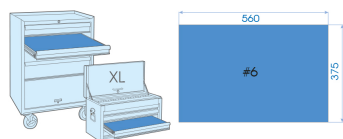

97392MRE

M Vassoio EVAWAVE di chiavi a bussola ed accessori 1/4" e 1/2" - 92 pezzi

Dimensioni L x l (mm) : 560x375

Peso (kg) : 8.8

- #6
- Serie da 5,5 a 32 mm
- Ghiera 1/4"

		Series	Content
			2335M 5.5 , 6 , 7 , 8 , 9 , 10 , 11 , 12 , 13 , 14
			2755G 275555G
			2745 2745
			2221 222102, 222104 (55, 100 mm)
			2571 257145
	 		2142 2142
			213312DF 213312DF
			2178DF 2178DF

			2792	2792
			4335M	10 , 11 , 12 , 13 , 14 , 15 , 16 , 17 , 18 , 19 , 21 , 22 , 24 , 27 , 30 , 32
			4235M	8 , 9 , 10 , 12 , 13 , 14 , 15 , 16 , 17 , 18 , 19
			4375M	E10 , E12 , E14 , E16 , E18
			4035	H6 , H8 , H10
			4033	T30 , T40 , T50 , T55
			4049	M8 , M9 , M10 , M12
			4026	M14
			4036	M8 , M10 , M12
			402B	M16 , M18
			4755G	475510G
			4251	425105 , 425110 (125 , 250 mm)
			4791	4791
			1025P	PH1 , PH2 , PH3
			1025Z	PZ1 , PZ2 , PZ3
			1025H	H3 , H4 , H5 , H6
			1025U	T7H , T8H , T9H , T10H , T15H , T20H , T25H , T27H , T30H , T40H