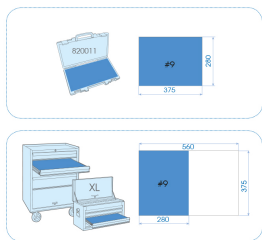

990222MRE01

Vassoio EVAWAVE di chiavi maschio e pinze - 22 pezzi

■ #9 (280 x 375 mm)

	Series	Content
	 1120MR	H1.5, H2, H2.5, H3, H4, H5, H6, H7, H8
	 1147R	T10H, T15H, T20H, T25H, T27H, T30H, T40H, T45H, T50H
	 6111	611107
	 6517C	651710C
	 6211	621106
	 6311	631106