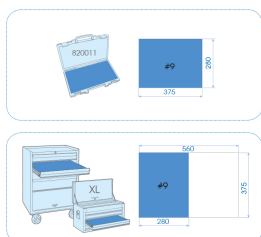

990222MRE01

Vassoio EVAWAVE di chiavi maschio e pinze - 22 pezzi

■ #9 (280 x 375 mm)

	Series	Content
	 1120MR	H1.5, H2, H2.5, H3, H4, H5, H6, H7, H8
	 1147R	T10H, T15H, T20H, T25H, T27H, T30H, T40H, T45H, T50H
	 6111	611107
	 6517C	651710C
	 6211	621106
	 6311	631106