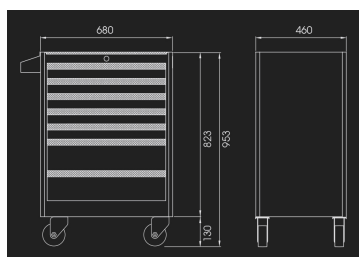

ST874347BPG

Cassettiere mobili PRO - 7 cassetti

- Cassetti montanti su guide telescopiche a sfera
- 2 ruote di cui due direttrici con freni
- Chiusura centralizzata a chiave
- Sostiene 300 kg di carico
- Consegnato con 1 vaschetta porta-oggetti laterale

	Dimensione cassetto L x P x H (mm)	Dimensione totale senza ruote L x P x H (mm)	Dimensione totale con ruote L x P x H (mm)	Spessore lamiera base e superiore (mm)	Spessore lamiera base e superiore (mm)	Spessore della lamiera del corpo (mm)	Spessore lamiera cassetto (mm)	Loading weight (kg)	Peso (kg)
ST874347 BPG	582x400x 76 (5) 582 x400x156 (2)	680x460x 823	680x460x 953		1.2	1	1	300	64