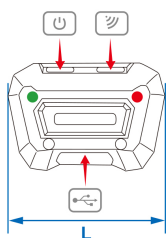

### Lampada frontale a rilevamento di movimento COB 3W (280 lm)

CE, RoHS  
IP 65

- Luminosità : 100 / 280 Lumen (lm)
- Temperatura del colore della luce: 6500 kelvin (luce bianca)
- Sensore di movimento intelligente fino a 10 cm.
- In materiale ABS molto resistente agli urti, contenitore in TPE, protezione del LED COB in PC, fascia elastica regolabile antiscivolo
- Batteria Li-po ricaricabile : 3.7V - 1500mAh
- Indicatore a LED di ricarica della batteria
- Accessori : cavo USB + caricatore AC 100-240V
- Autonomia : 2 ore continue a piena potenza / 5.5 ore a Potenza moderata
- Tempo di ricarica : 2.5 ore