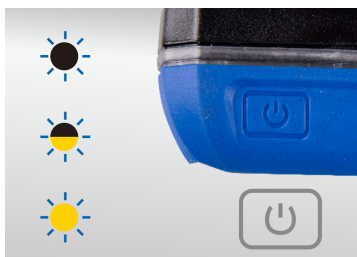

9TA52

Lampada frontale a rilevamento di movimento COB 3W (280 lm)

CE, RoHS
IP 65

- Luminosità : 100 / 280 Lumen (lm)
- Temperatura del colore della luce: 6500 kelvin (luce bianca)
- Sensore di movimento intelligente fino a 10 cm.
- In materiale ABS molto resistente agli urti, contenitore in TPE, protezione del LED COB in PC, fascia elastica regolabile antiscivolo
- Batteria Li-po ricaricabile : 3.7V - 1500mAh
- Indicatore a LED di ricarica della batteria
- Accessori : cavo USB + caricatore AC 100-240V
- Autonomia : 2 ore continue a piena potenza / 5.5 ore a Potenza moderata
- Tempo di ricarica : 2.5 ore

KING TONY

Enjoy your work

luce (kelvin)

9TA52AA

100 / 280

6500

65

Micro USB-B