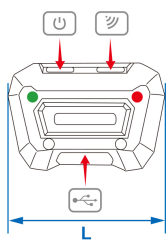

9TA52

Lampada frontale a rilevamento di movimento COB 3W (280 lm)

CE, RoHS
IP 65

- Luminosità : 100 / 280 Lumen (lm)
- Temperatura del colore della luce: 6500 kelvin (luce bianca)
- Sensore di movimento intelligente fino a 10 cm.
- In materiale ABS molto resistente agli urti, contenitore in TPE, protezione del LED COB in PC, fascia elastica regolabile antiscivolo
- Batteria Li-po ricaricabile : 3.7V - 1500mAh
- Indicatore a LED di ricarica della batteria
- Accessori : cavo USB + caricatore AC 100-240V
- Autonomia : 2 ore continue a piena potenza / 5.5 ore a Potenza moderata
- Tempo di ricarica : 2.5 ore