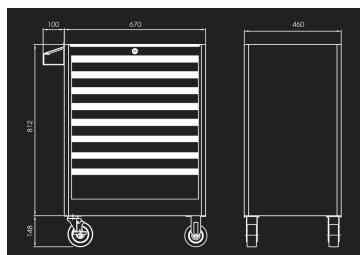

874378B

Cassettiera mobile STRENGTH - 8 cassetti

- Cassetti montanti su guide telescopiche a sfera
- Chiusura centralizzata a chiave
- Sostiene 360 kg di carico
- Peso di carico dei cassetti: 25 kg (piccoli) e 30 kg (grandi)
- Consegnato con 1 vaschetta porta-oggetti laterale
- 4 ruote su cuscinetto a sfere, di cui 2 direttrici con freni

	Dimensione cassetto L x P x H (mm)	Vassoio di stoccaggio L x P x H (mm)	Dimensione totale senza ruote L x P x H (mm)	Dimensione totale con ruote L x P x H (mm)	Spessore lamiera base e superiore (mm)	Spessore della lamiera del corpo (mm)	Spessore lamiera cassetto (mm)	Peso (kg)
874378B	576 x 380 x 75 (7) 576 x 380 x 154 (1)	458 x 120 x 103	670 x 460 x 813	670 x 460 x 980	1.2	1	1	66