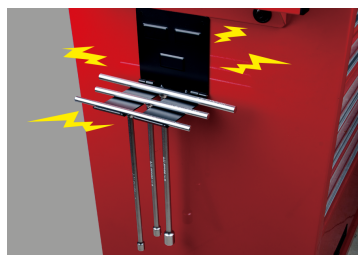

### Supporto di Chiavi a T

- Supporto calamitato per le chiavi a T
- 5 kg di carico
- Adattabile su carrelli, banchi...
- The front square board is foldable to save space
- Easily collect and organize different sizes of T-type wrenches at the same time

9TE21

Capacità (kg)

5

Peso (g)

533