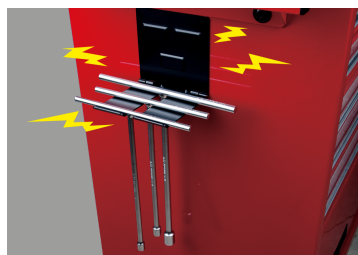

9TE21

Supporto di Chiavi a T

- Supporto calamitato per le chiavi a T
- 5 kg di carico
- Adattabile su carrelli, banchi...
- The front square board is foldable to save space
- Easily collect and organize different sizes of T-type wrenches at the same time

9TE21

Capacità (kg)

5

Peso (g)

533