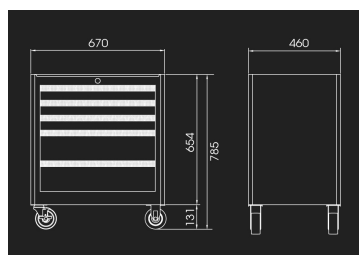

### Cassettiera mobile STRENGTH - 5 cassetti

- Specifically collocate with STRENGTH workbench
- Cassetti montanti su guide telescopiche a sfera
- Chiusura centralizzata a chiave
- Sostiene 250 kg di carico
- Tappetino da 10 mm
- Corpo monoblocco
- Cassetti rinforzati
- Lamiera da 1.2 mm
- 4 ruote su cuscinetto a sfere

|  | Dimensioni dei cassetti L x P x A (mm) | Dimensioni totali senza ruote L x P x A (mm) | Dimensioni totali con ruote L x P x H (mm) | Ruote diretrici con freni - | Peso (kg) |
|---|--|--|--|-----------------------------|-----------|
| 874315BT  | 576x380x75 (3)<br>576x380x154 (2)      | 670 x 460 x 654                              | 670 x 460 x 785                            | 4                           | 50        |