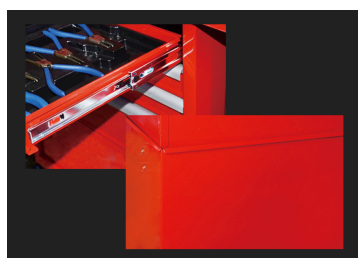

874315B

Cassettiera mobile STRENGTH - 5 cassetti

- Specifically collocate with STRENGTH workbench
- Cassetti montanti su guide telescopiche a sfera
- Chiusura centralizzata a chiave
- Sostiene 250 kg di carico
- Tappetino da 10 mm
- Corpo monoblocco
- Cassetti rinforzati
- Lamiera da 1.2 mm
- 4 ruote su cuscinetto a sfere

	Dimensione cassetto L x P x H (mm)	Dimensione totale senza ruote L x P x H (mm)	Dimensione totale con ruote L x P x H (mm)	Ruote direttrici con freni -	Peso (kg)
874315BT	576x380x75 (3) 576x380x154 (2)	670 x 460 x 654	670 x 460 x 785	4	50