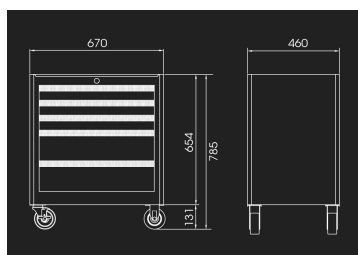

874315B

Cassettiera mobile STRENGTH - 5 cassetti

- Specifically collocate with STRENGTH workbench
- Cassetti montanti su guide telescopiche a sfera
- Chiusura centralizzata a chiave
- Sostiene 250 kg di carico
- Tappetino da 10 mm
- Corpo monoblocco
- Cassetti rinforzati
- Lamiera da 1.2 mm
- 4 ruote su cuscinetto a sfere

	Dimensione cassetto L x P x H (mm)	Dimensione totale senza ruote L x P x H (mm)	Dimensione totale con ruote L x P x H (mm)	Ruote direttrici con freni -	Peso (kg)
874315BT	576x380x75 (3) 576x380x154 (2)	670 x 460 x 654	670 x 460 x 785	4	50