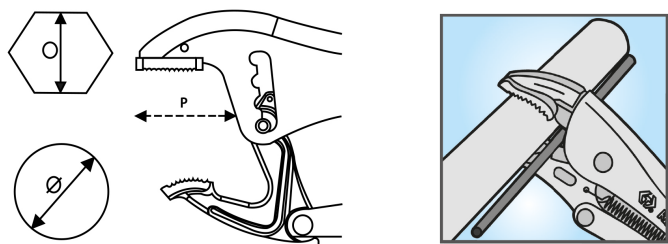

604209

Pinza autobloccante a becchi corti

- Serraggio con morse sempre parallele.
- Ergonomia: serraggio e sblocco facili, con una sola mano e sempre la stessa.
- Regolazione della forza di serraggio grazie al rullino.
- Morsa in acciaio forgiato, scanalata, temprata, con dentatura 58/60 HRC.
- Protezione del corpo mediante cromatura.

	L (mm)	∅ (mm)	Dimensione O (mm)	Profondità P (mm)	Serraggio max. (daN)	Cremagliera (Numero di posizioni)	Larghezza dei morsi (mm)	Peso (g)
604209	220	55	55	45	620	4	16	650