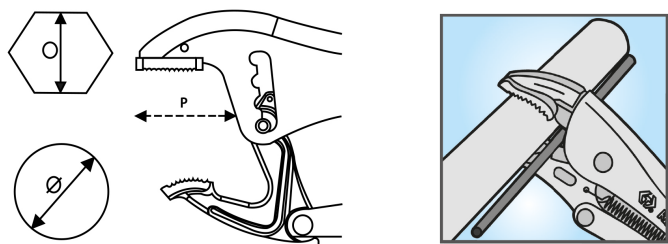

604209

Pinza autobloccante a becchi corti

- Serraggio con morse sempre parallele.
- Ergonomia: serraggio e sblocco facili, con una sola mano e sempre la stessa.
- Regolazione della forza di serraggio grazie al rullino.
- Morsa in acciaio forgiato, scanalata, temprata, con dentatura 58/60 HRC.
- Protezione del corpo mediante cromatura.

	L (mm)	Ø (mm)	Dimensione O (mm)	Profondità P (mm)	Serraggio max. (daN)	Cremagliera (Numero di posizioni)	Larghezza dei morsi (mm)	Peso (g)
604209	220	55	55	45	620	4	16	650