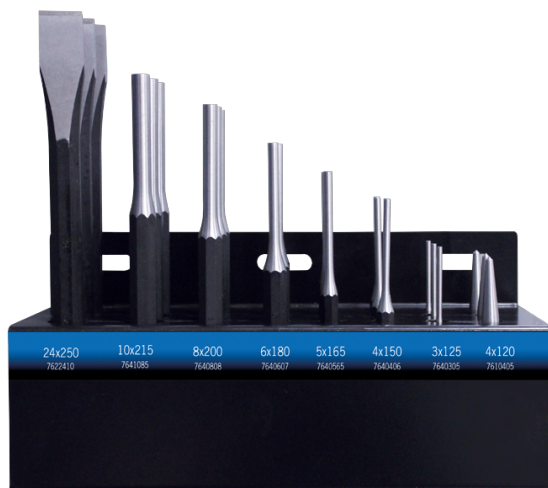

## 1092PR

### Espositore di cacciaspine e scalpelli - 24 pezzi

Dimensioni dell'espositore (mm) : 280 x 105 x 130

	Series	Content
	761	Ø4x120 (x3)
	762	24x250 (x3)
	764	Ø3x125, Ø4x150, Ø5x165, Ø6x180, Ø8x200, Ø10x215 (x3)