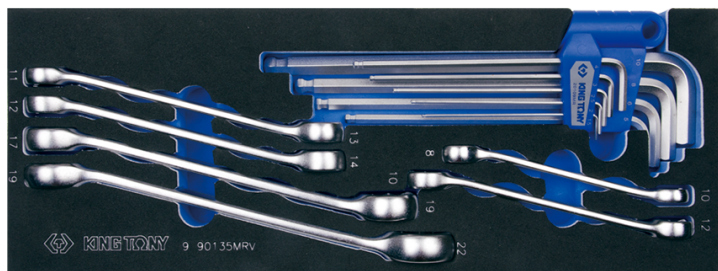

990135MRV*

M Vassoio EVAWAVE di chiavi per
raccordi tubi e chiavi maschio - 15
pezzi

Peso (kg) : 1.81

- Articolo non venduto all'unità ma inserito in alcuni dei nostri assortimenti di utensili
- #10 (140 x 375 mm)