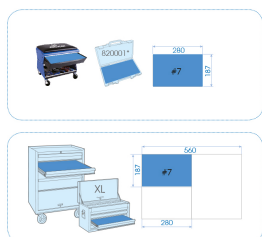

94129PRV

M Vassoio EVAWAVE di chiavi a bussola a giravite 1/2" - 19 pezzi

Peso (kg) : 2.07

■ #7 (280 x 187 mm)

		Series		Content
		1/2"	4025	H3, H4, H5, H6, H7, H8, H10, H12, H14, H17, H19
		1/2"	4026	M5, M6, M8, M10, M12, M14
		1/2"	402B	M16, M18