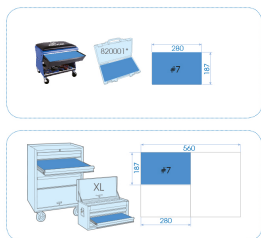

94129PRV

M Vassoio EVAWAVE di chiavi a bussola a giravite 1/2" - 19 pezzi

Peso (kg) : 2.07

■ #7 (280 x 187 mm)

		Series	Content
		1/2"	4025 H3, H4, H5, H6, H7, H8, H10, H12, H14, H17, H19
		1/2"	4026 M5, M6, M8, M10, M12, M14
		1/2"	402B M16, M18