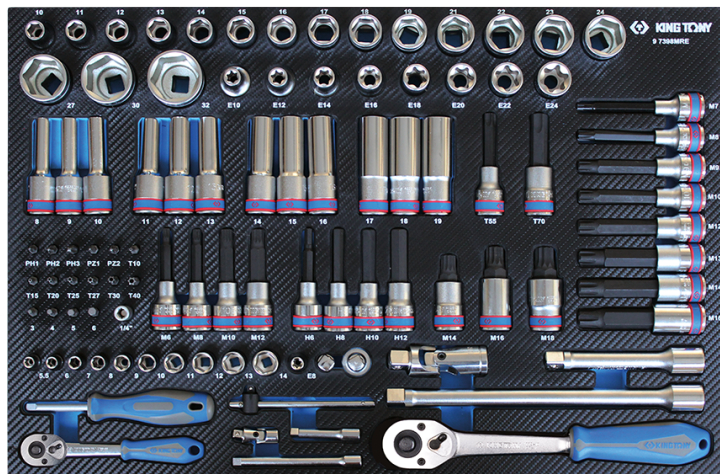

## 97398MRE02\*

**M** Vassoio EVAWAVE di chiavi a bussola ed accessori 1/4", 3/8" e 1/2" e accessori - 98 pezzi

Peso (kg) : 8.8

- #6 (560 x 375 mm)
- Articolo non venduto all'unità ma inserito in alcuni dei nostri assortimenti di utensili