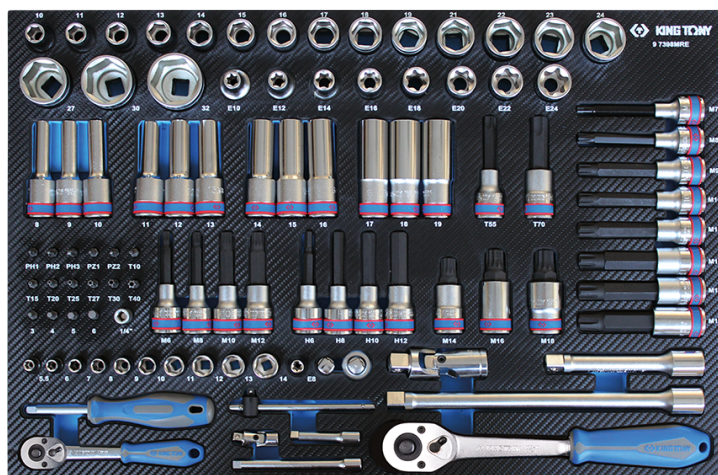

## 97398MRE02\*

**M** Vassoio EVAWAVE di chiavi a bussola ed accessori 1/4", 3/8" e 1/2" e accessori - 98 pezzi

Peso (kg) : 8.8

- #6 (560 x 375 mm)
- Articolo non venduto all'unità ma inserito in alcuni dei nostri assortimenti di utensili