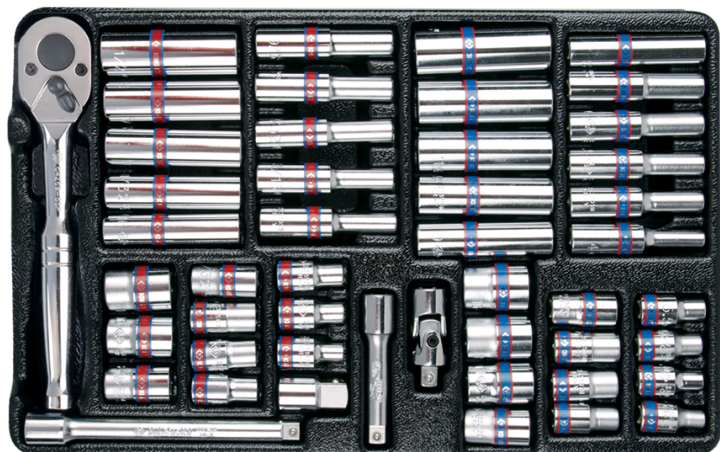

## 92548CR01\*

**M S** Termoformato di chiavi a bussola e accessori 1/4" metriche e pollici - 48 pezzi

Peso (kg) : 1.28

- #2 (163 x 263 mm)
- Articolo non venduto all'unità ma inserito in alcuni dei nostri assortimenti di utensili