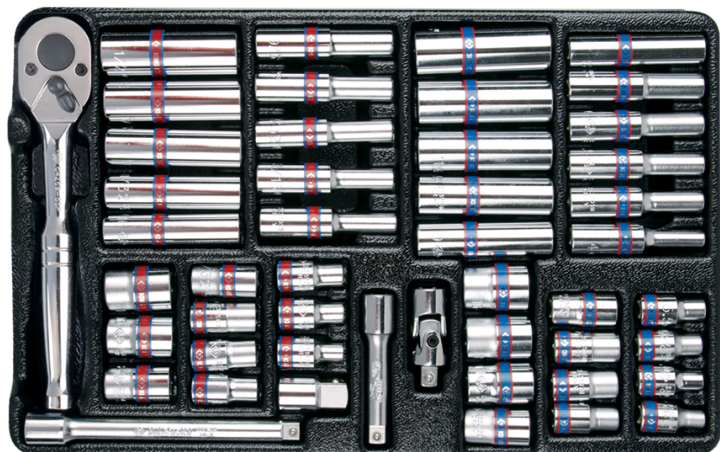

92548CR01*

M S Termoformato di chiavi a bussola e accessori 1/4" metriche e pollici - 48 pezzi

Peso (kg) : 1.28

- #2 (163 x 263 mm)
- Articolo non venduto all'unità ma inserito in alcuni dei nostri assortimenti di utensili