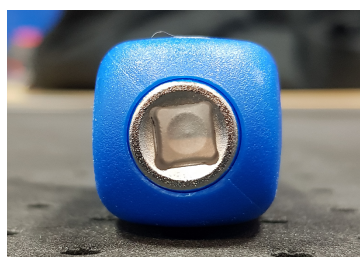

2179DF

Impugnatura giravite con rivestimento PVC 1/4"

DIN 3122

- Acciaio al cromo vanadio (Cr-V)
- Finitura: lucidata, cromata
- Manico in PP (polipropilene)

	Attacco quadro	Lunghezza totale (mm)	Lunghezza totale (pollici)	Lunghezza Lama (mm)	Peso (g)
2179DF	1/4"	150	6"	62	90