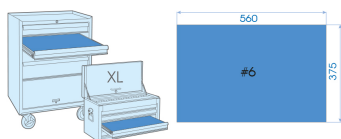

990217GRV

Vassoio EVAWAVE di utensili a percussione e pinze - 17 pezzi

Peso (kg) : 3.89

■ #6 (560 x 375 mm)

	Series	Content
	764	3, 4, 5, 6
	761	7610506
	767	7671705
	78110S	781116
	6011R	601110R
 	6111	611108
 	6231	623107
 	6314	631405