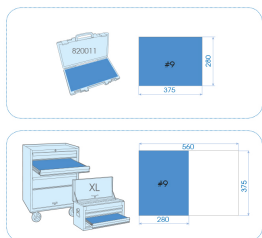

991107MRE01

Vassoio EVAWAVE di strumenti di misura - 7 pezzi

Peso (kg) : 1.1

■ #9 (280 x 375 mm)

	Series	Content
	6CB21	6CB21
	6721*	672110
	7951212	7951212
	7734	7734020
	9DC22	9DC22
	79094M	7909405M