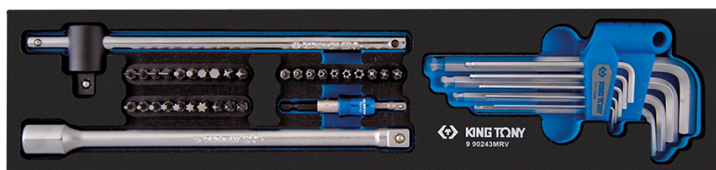

990243MRV*

Vassoio EVAWAVE di chiavi maschio, inserti ed accessori - 43 pezzi

Peso (kg) : 1.42

- #0 (460 x 105 mm)
- Articolo non venduto all'unità ma inserito in alcuni dei nostri assortimenti di utensili