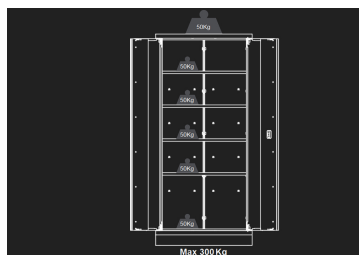

87D1118AKB

Armadio per officina 2 porte

- Consegnato con 4 mensole
- Chiusura a chiave
- Blue front, gloss finish
- Black casing, matte finish

Dimensioni L x P x H (mm)

Colore

87D1118AKB

915 x 460 x 2000

Nero/Blu