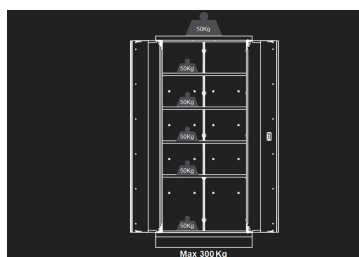

87D1118AKB

Armadio per officina 2 porte

- Consegnato con 4 mensole
- Chiusura a chiave
- Blue front, gloss finish
- Black casing, matte finish

87D1118AKB

Dimensioni L x P x H (mm)

915 x 460 x 2000

Colore

Nero/Blu