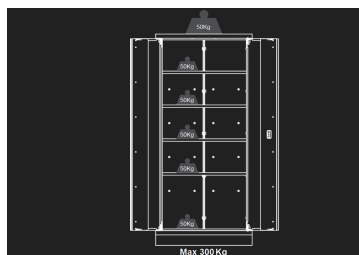

87D1118AKG

Armadio per officina 2 porte

- Consegnato con 4 mensole
- Chiusura a chiave
- Facciata grigia, finizione blillante
- Black casing, matte finish

Dimensioni L x P x H (mm)

Colore

87D1118AKG

915x2000x460