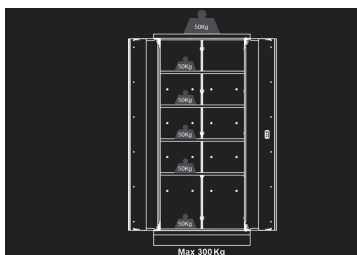

87D1118AKG

Armadio per officina 2 porte

- Consegnato con 4 mensole
- Chiusura a chiave
- Facciata grigia, finizione blillante
- Black casing, matte finish

Dimensioni L x P x H (mm)

Colore

87D1118AKG

915x2000x460