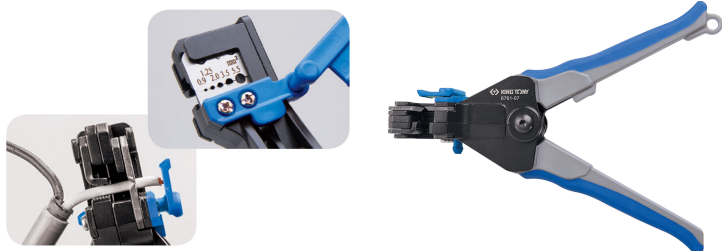

676107

Pinza spela-fili

- Corpo in alluminio per maggiore leggerezza
- Regolazione rapida della lunghezza desiderata
- Lama in acciaio SKS

676107

Lunghezza (mm)

178

Spelatura fili (mm²)

0.9, 1.25, 2, 3.5, 5.5

Peso (g)

271