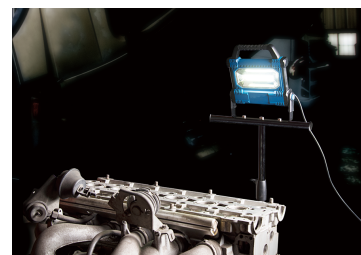

## Treppiede proiettore regolabile

- Può portare 1 o 2 proiettori (con barra a T)
- Corpo del treppiede in acciaio
- 3 diametri di tubo: 25, 32, 38 mm
- Altezza treppiede regolabile da 700 mm a 1500 mm
- Gancio raccolta filo
- Contenuto: treppiede, barra a T, viti di fissaggio (x3)