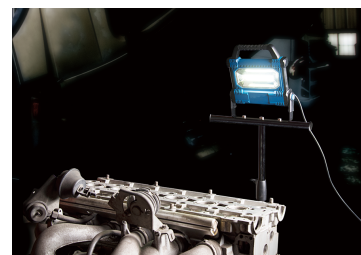

87162

Treppiede proiettore regolabile

- Può portare 1 o 2 proiettori (con barra a T)
- Corpo del treppiede in acciaio
- 3 diametri di tubo: 25, 32, 38 mm
- Altezza treppiede regolabile da 700 mm a 1500 mm
- Gancio raccolta filo
- Contenuto: treppiede, barra a T, viti di fissaggio (x3)

87162KA

Altezza max. (mm)

1500

Loading weight (kg)

3.0

Peso (kg)

0.65