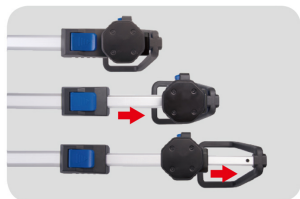

87163

Portalampada

- 2 basi mobili con calamita
- base rotante a 360° che consente una facile regolazione dell'angolo di illuminazione
- 3 possibili impostazioni di lunghezza: 850, 1450, 2100 mm.
- Materiali : aluminium + PA
- Maniglia con chiusura antiscivolo