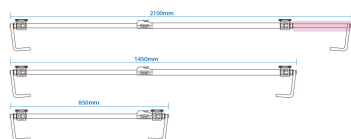

87163

Portalampada

- 2 basi mobili con calamita
- base rotante a 360° che consente una facile regolazione dell'angolo di illuminazione
- 3 possibili impostazioni di lunghezza: 850, 1450, 2100 mm.
- Materiali : aluminium + PA
- Maniglia con chiusura antiscivolo

	Lunghezza (mm)	Larghezza l (mm)	Altezza (mm)	Peso (kg)
87163	850 / 1450 / 2100	110	180	1.3