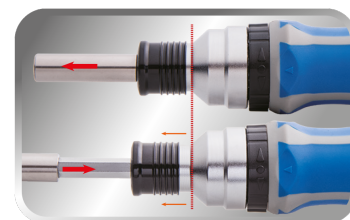

P32526MRN

Assortimento di caccia viti a cricchetto telescopico -16 pz

Peso (kg) : 0.7

- Bussola salvadanaiano ZS412
- Portainseri telescopico fino a 135 mm per luoghi difficili da raggiungere
- Reversibile coppia massima 45 Nm
- Cricchetto 45 denti
- Portainseri 1/4" magnetico
- Impugnatura ergonomica
- Impugnatura con stoccaggio di 6 inserti
- Impugnatura con funzione di serraggio/ri rilas cio e bloccaggio