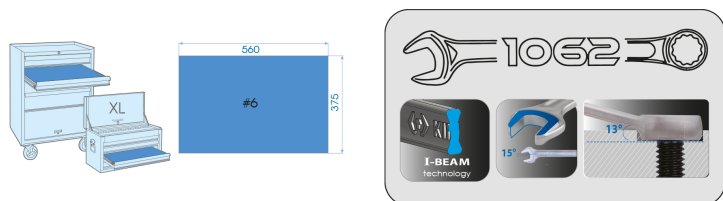

912D26MRE

M

Vassoio EVAWAVE di chiavi combinate metriche (I-beam) - 26 pezzi

Contenitore vuoto : EF1226
Dimensioni L x l (mm) : 560x375
Peso (kg) : 5.9

■ #6

Series

Content

1062