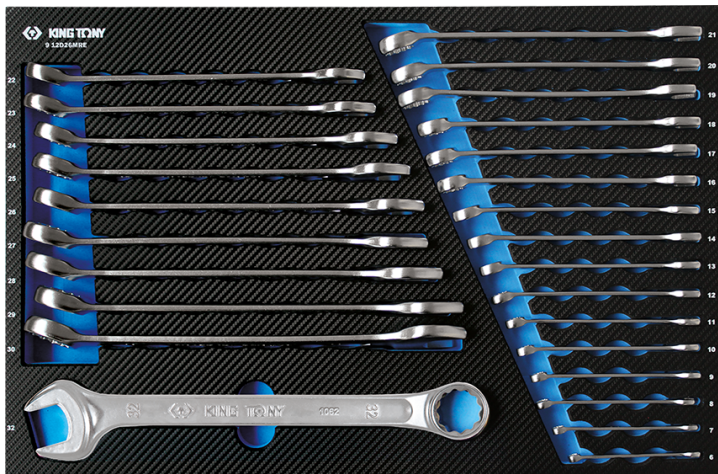

912D26MRE

M

Vassoio EVAWAVE di chiavi combinate metriche (I-beam) - 26 pezzi

Contenitore vuoto : EF1226
Dimensioni L x l (mm) : 560x375
Peso (kg) : 5.9

■ #6

Series

Content

1062