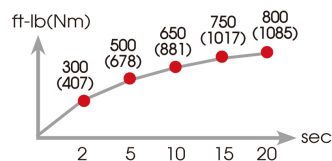

## Avvitatore compatto 1/2" (109 mm)

Tipo di Meccanismo : Jumbo Hammer

- Design compatto, lunghezza totale 109 mm e peso di solo 1,35 kg
- Quadro porta utensili in Nichel-Cromo\_Molibdeno
- Sistema martello Jumbo, che consente di raggiungere una coppia superiore del 30%
- Switch semplice e veloce
- Easy to switch on both sides
- Regolatore a 3 velocità per un controllo preciso
- Impugnatura in gomma con design ergonomico
- Uscita dell'aria lontano dall'operatore

 33431050

Lunghezza (mm) : 109

Lunghezza (inch) : 4.3"

Velocità di rotazione (Giri/minuto) : 9000

Coppia Max (Nm) : 678

Coppia Max (ft.lb) : 500

Dimensioni del bullone (mm) : M16

Consumo aria (L/min) : 142

Consumo aria (CFM) : 5.0

Pressione aria (bar) : 6.2

Pressione aria (PSI) : 90

Ingresso aria (inch) : 1/4"BSPT

Rumorosità (dBA) : 101.02

Livello di vibrazione (m/s<sup>2</sup>) : 8.70