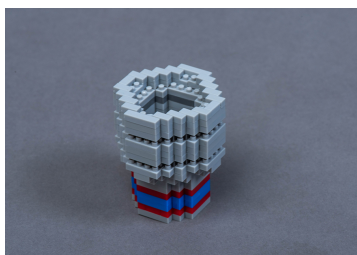

TS1001

Giocattolo da costruzione Bussola - 232 Pezzi

- Per bambini di piu di 10 anni
- Plastica
- Design ispirato dalla bussola 4335M
- Attenzione: Rischio di soffocamento (piccoli pezzi) per bambini sotto 3 anni

TS1001

Peso (g)

0.74