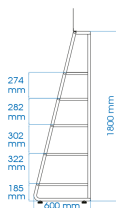

87160*

Espositore di morse vuoto

Dimensioni dell'espositore vuota (mm) : 400 x 2070 x 600

■ Articolo non venduto all'unità ma inserito in alcuni dei nostri assortimenti di utensili