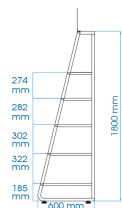

### Expositor de torno - 8 pezzi

Dimensioni dell'espositore (mm) : 2070 x 400 x 600

Series

Content

9TZ11

9TZ1105 x2, 9TZ1106 x2, 9TZ1108 x2,  
9TZ1110 x2

87160\*