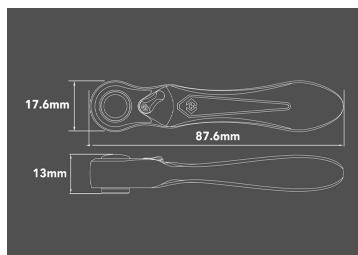

276B35

Mini-cricchetto porta inserti 1/4"

- 60 denti
- Angolo di ripresa di 6°
- Bloccaggio di sicurezza del inserto
- Progettazione della testa esagonale stella doppia
- Dimensioni ridotte per un utilizzo facile nei spazi ridotti
- Impugnatura metallica ergonomica
- Cambio senso di rotazione con leva
- Finizione cromata lucidata

	Lunghezza (mm)	Larghezza Testa A (mm)	Spessore (mm)	Peso (g)
276B35	87.6	17.6	13	74