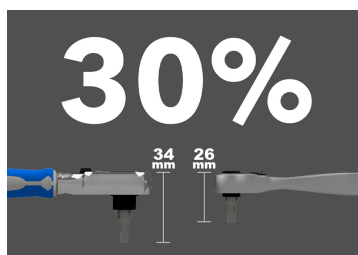

276B35

Mini-cricchetto porta inserti 1/4"

- 60 denti
- Angolo di ripresa di 6°
- Bloccaggio di sicurezza del inserto
- Progettazione della testa esagonale stella doppia
- Dimensioni ridotte per un utilizzo facile nei spazi ridotti
- Impugnatura metallica ergonomica
- Cambio senso di rotazione con leva
- Finizione cromata lucidata

	Lunghezza (mm)	Larghezza Testa A (mm)	Spessore (mm)	Peso (g)
276B35	87.6	17.6	13	74