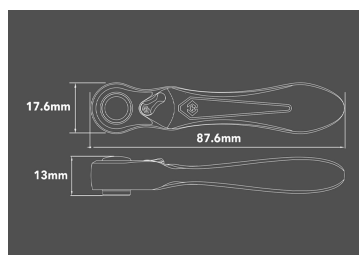

276B35

Mini-cricchetto porta inserti 1/4"

- 60 denti
- Angolo di ripresa di 6°
- Bloccaggio di sicurezza del inserto
- Progettazione della testa esagonale stella doppia
- Dimensioni ridotte per un utilizzo facile nei spazi ridotti
- Impugnatura metallica ergonomica
- Cambio senso di rotazione con leva
- Finizione cromata lucidata

	Lunghezza (mm)	Larghezza Testa A (mm)	Spessore (mm)	Peso (g)
276B35	87.6	17.6	13	74