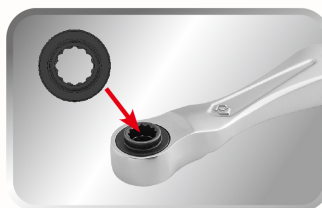

276B35

Mini-cricchetto porta inserti 1/4"

- 60 denti
- Angolo di ripresa di 6°
- Bloccaggio di sicurezza del inserto
- Progettazione della testa esagonale stella doppia
- Dimensioni ridotte per un utilizzo facile nei spazi ridotti
- Impugnatura metallica ergonomica
- Cambio senso di rotazione con leva
- Finizione cromata lucidata

	Lunghezza (mm)	Larghezza Testa A (mm)	Spessore (mm)	Peso (g)
276B35	87.6	17.6	13	74