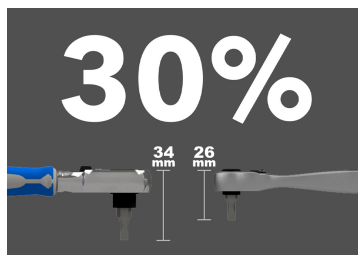

276B35

Mini-cricchetto porta inserti 1/4"

- 60 denti
- Angolo di ripresa di 6°
- Bloccaggio di sicurezza del inserto
- Progettazione della testa esagonale stella doppia
- Dimensioni ridotte per un utilizzo facile nei spazi ridotti
- Impugnatura metallica ergonomica
- Cambio senso di rotazione con leva
- Finizione cromata lucidata

	Lunghezza (mm)	Larghezza Testa A (mm)	Spessore (mm)	Peso (g)
276B35	87.6	17.6	13	74