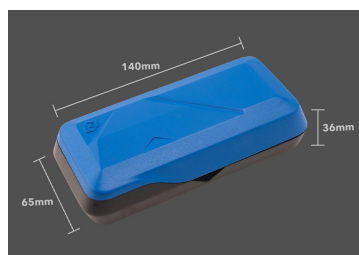

1026CQAM

Assortimento inserti caccia viti e mini-cricchetto 1/4" - serie Atom - 26 pezzi

Dimensioni L x l x h (mm) : 140 x 65 x 36

- Supporto automatico per inserti
- Asse di rotazione integrato
- Facile da sistemare
- Cricchetto con bloccaggio di sicurezza del inserto
- Idoneo per spazi ridotti