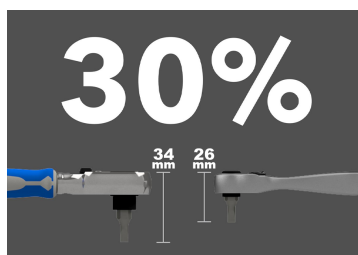

## 1026CQAM

### Assortimento inserti caccia viti e mini-cricchetto 1/4" - serie Atom - 26 pezzi

Dimensioni L x l x h (mm) : 140 x 65 x 36

- Supporto automatico per inserti
- Asse di rotazione integrato
- Facile da sistemare
- Cricchetto con bloccaggio di sicurezza del inserto
- Idoneo per spazi ridotti