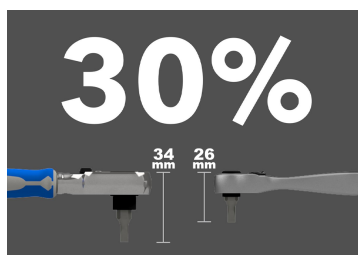

1026CQAM

Assortimento inserti caccia viti e mini-cricchetto 1/4" - serie Atom - 26 pezzi

Dimensioni L x l x h (mm) : 140 x 65 x 36

- Supporto automatico per inserti
- Asse di rotazione integrato
- Facile da sistemare
- Cricchetto con bloccaggio di sicurezza del inserto
- Idoneo per spazi ridotti