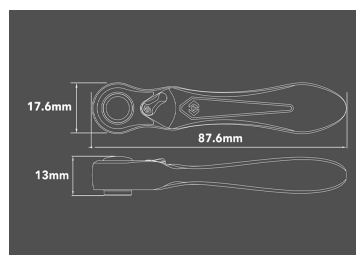

1026CQAM

Assortimento inserti caccia viti e mini-cricchetto 1/4" - serie Atom - 26 pezzi

Dimensioni L x l x h (mm) : 140 x 65 x 36

- Supporto automatico per inserti
- Asse di rotazione integrato
- Facile da sistemare
- Cricchetto con bloccaggio di sicurezza del inserto
- Idoneo per spazi ridotti

				
			1025T	T10, T15, T20, T25, T27, T30, T40
			1025Z	PZ1, PZ2, PZ3
			1025P	PH1, PH2, PH3
			1025U	T10H, T15H, T20H, T25H, T30H
			276B35	276B35
			753	75363
			770	770225