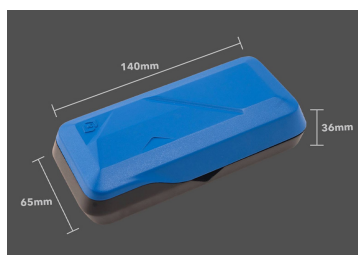

### Assortimento inserti caccia viti e mini-cricchetto 1/4" - serie Atom - 26 pezzi

Dimensioni L x l x h (mm) : 140 x 65 x 36

- Supporto automatico per inserti
- Asse di rotazione integrato
- Facile da sistemare
- Cricchetto con bloccaggio di sicurezza del inserto
- Idoneo per spazi ridotti