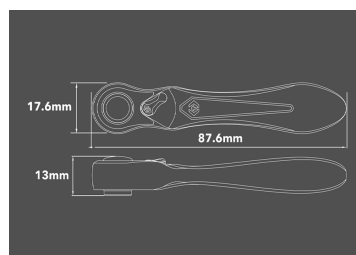

## 1026CQAM

### Assortimento inserti caccia viti e mini-cricchetto 1/4" - serie Atom - 26 pezzi

Dimensioni L x l x h (mm) : 140 x 65 x 36

- Supporto automatico per inserti
- Asse di rotazione integrato
- Facile da sistemare
- Cricchetto con bloccaggio di sicurezza del inserto
- Idoneo per spazi ridotti