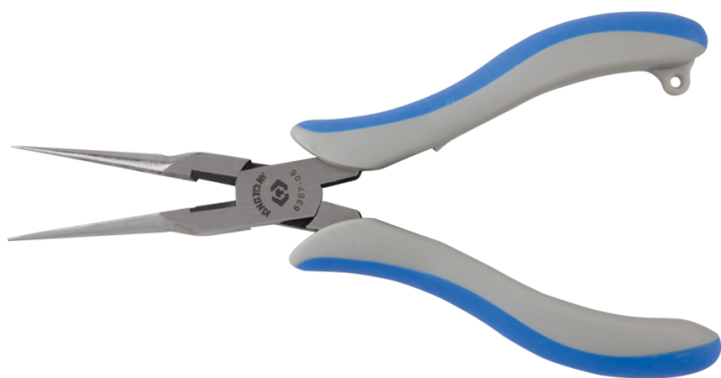

6367

Pinza di precisione con becco mezzotondo

- Half-round jaws
- Taglienti con bisello

KING TONY	A (mm)	B (mm)	C (mm)	D (mm)	E (mm)	L (mm)	L (inch)	Capacità di taglio - Fili molli (ø mm)	Capacità di taglio - Fili semi-duri (ø mm)	Peso (g)
636706	11.7	46	7.5	1.5	1.7	154	6	2.0	1.6	78