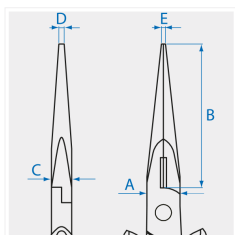

6367

Pinza di precisione con becco mezzotondo

- Half-round jaws
- Taglienti con bisello

KING TONY	A (mm)	B (mm)	C (mm)	D (mm)	E (mm)	L (mm)	L (inch)	Capacità di taglio - Fili molli (ø mm)	Capacità di taglio - Fili semi-duri (ø mm)	Peso (g)
636706	11.7	46	7.5	1.5	1.7	154	6	2.0	1.6	78