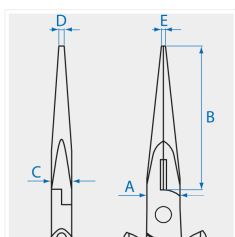

6367

Pinza di precisione con becco mezzotondo

- Half-round jaws
- Taglienti con bisello

KING TONY	A (mm)	B (mm)	C (mm)	D (mm)	E (mm)	L (mm)	L (inch)	Capacità di taglio - Fili molli (ø mm)	Capacità di taglio - Fili semi-duri (ø mm)	Peso (g)
636706	11.7	46	7.5	1.5	1.7	154	6	2.0	1.6	78