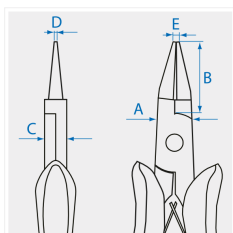

## Pinza di precisione a becco tondo corto

- Becco tondo corto

KING TONY	A (mm)	B (mm)	C (mm)	D (mm)	E (mm)	L (mm)	L (inch)	Peso (g)
634705	11.4	24.9	7.5	1	2.14	128	5	75