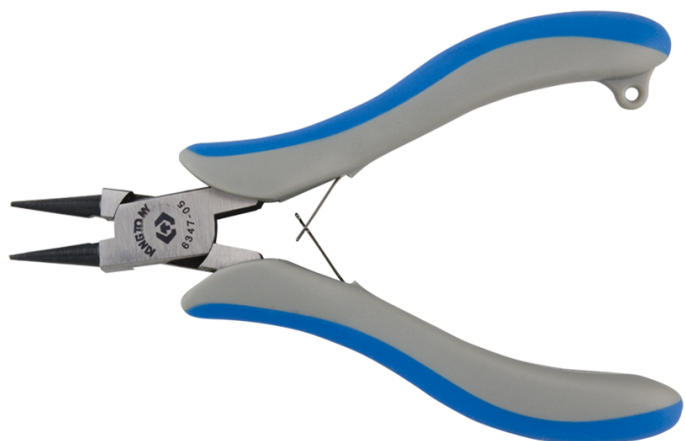

## Pinza di precisione a becco tondo corto

- Becco tondo corto

KING TONY	A (mm)	B (mm)	C (mm)	D (mm)	E (mm)	L (mm)	L (inch)	Peso (g)
634705	11.4	24.9	7.5	1	2.14	128	5	75