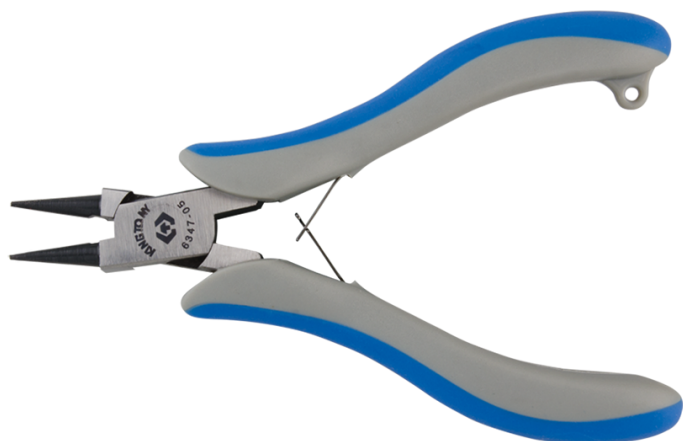

6347

Pinza di precisione a becco tondo corto

- Becco tondo corto

KING TONY	A (mm)	B (mm)	C (mm)	D (mm)	E (mm)	L (mm)	L (inch)	Peso (g)
634705	11.4	24.9	7.5	1	2.14	128	5	75