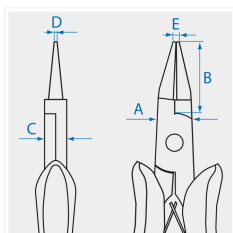

6347

Pinza di precisione a becco tondo corto

- Becco tondo corto

KING TONY	A (mm)	B (mm)	C (mm)	D (mm)	E (mm)	L (mm)	L (inch)	Peso (g)
634705	11.4	24.9	7.5	1	2.14	128	5	75