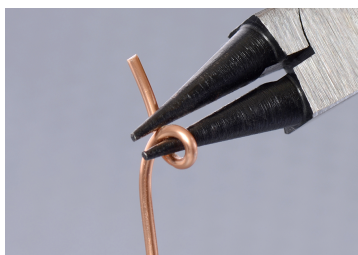

6347

Pinza di precisione a becco tondo corto

- Becco tondo corto

KING TONY	A (mm)	B (mm)	C (mm)	D (mm)	E (mm)	L (mm)	L (inch)	Peso (g)
634705	11.4	24.9	7.5	1	2.14	128	5	75