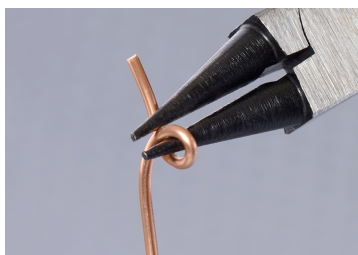

## Pinza di precisione a becco tondo corto

- Becco tondo corto

KING TONY	A (mm)	B (mm)	C (mm)	D (mm)	E (mm)	L (mm)	L (inch)	Peso (g)
634705	11.4	24.9	7.5	1	2.14	128	5	75