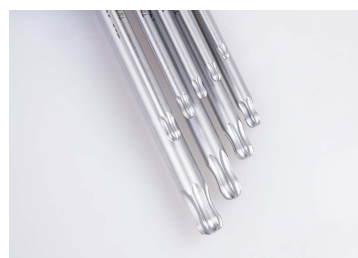

204B29PR

Set chiavi esagonali lunghe, TORX (20°) e RESISTORX®, in valigetta - 9 pezzi

Peso (kg) : 0.37

- T10, T15, T20, T25, T27, T30, T40, T45, T50
- Testa TORX® sferica Inclinazione a 20°.
- Acciaio SNCM +V
- Finitura: lucidata, cromata

204B29PR

Contenuto (mm)

T10, T15, T20, T25, T27, T30, T40, T45, T50

Peso (g)

0.37

KING TONY

Enjoy your work