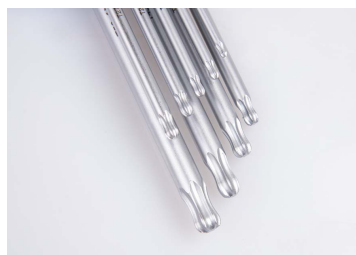

204B29PR

Set chiavi esagonali TORX (20 °) lunghe in valigetta - 9 pezzi

Peso (kg) : 0.37

- T10, T15, T20, T25, T27, T30, T40, T45, T50
- Testa sferica Inclinazione a 20°
- Acciaio SNCM +V
- Finitura: lucidata, cromata

204B29PR

Contenuto (mm)

T10, T15, T20, T25, T27, T30, T40, T45,
T50

Peso (g)

0.37