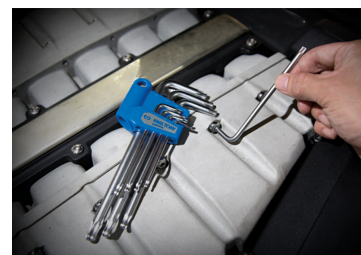

204B29PR

Set chiavi esagonali lunghe, TORX (20°) e RESISTORX®, in valigetta - 9 pezzi

Peso (kg) : 0.37

- T10, T15, T20, T25, T27, T30, T40, T45, T50
- Testa TORX® sferica Inclinazione a 20°.
- Acciaio SNCM +V
- Finitura: lucidata, cromata

204B29PR

Contenuto (mm)

T10, T15, T20, T25, T27, T30, T40, T45, T50

Peso (g)

0.37

KING TONY

Enjoy your work