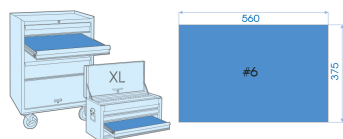

990217GRE03

Vassoio EVAWAVE di utensili a percussione e pinze - 17 pezzi

Peso (kg) : 3.89

■ #6 (560 x 375 mm)

	Series	Content
	764	3, 4, 5, 6
	761	7610506
	767	7671705
	78110S	781116
	6011R	601110R
 	6111	611108
 	6231	623107
 	6314	631405