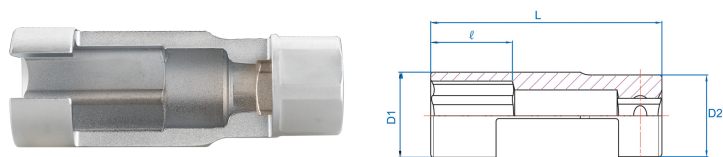

### Chiave a bussola per sonda lambda 1/2"

- Ideale per spazi difficili da raggiungere.
- Dotato di slot per il cavo di collegamento.
- Compatibile con tutti i modelli di camion Iveco Stralis.
- Profilo esagonale sul retro della bussola che consente l'utilizzo con una chiave combinata o con un cricchetto tramite l'attacco quadro.
- Utilizzato su sonde lambda.

	Dimensioni (mm)	D1 (mm)	D2 (mm)	L (mm)	l (mm)	Peso (g)
9AJ4320	20	27.7	24	75	33	294