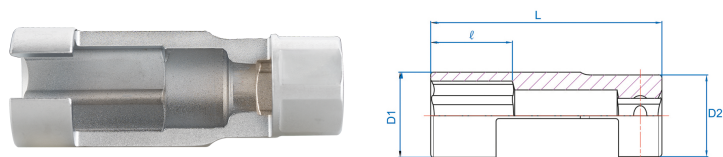

9AJ4320

Chiave a bussola per sonda lambda 1/2"

- Profilo esagonale sul retro della bussola che consente l'utilizzo con una chiave combinata o con un cricchetto tramite l'attacco quadro.
- Utilizzato su sonde lambda.
- Ideale per spazi difficili da raggiungere.
- Dotato di slot per il cavo di collegamento.
- Compatibile con tutti i modelli di camion Iveco Stralis.

	Dimensioni (mm)	D1 (mm)	D2 (mm)	L (mm)	l (mm)	Peso (g)
9AJ4320	20	27.7	24	75	33	294