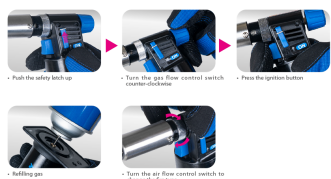

6BB11

Mini torcia a butano

- Lunghezza della fiamma regolabile
- Autonomia di una ricarica : Da 1 ora a 1 ora 30.
- Ricarica rapida in solo 5 secondi
- Blocco di sicurezza integrato
- Ideale per saldatura, brasatura, guaina termoretraibile
- Adatto per officine, fabbriche, uso professionale quotidiano
- Sistema antiriflesso che consente di usare il dispositivo a 360°
- Sistema di auto accensione con piezoelettrico per una fiamma istantanea
- Bomboletta di butano non inclusa
- Temperatura massima 1300°C / 2050°F
- Testa del bruciatore in ceramica
- Corpo in alluminio

	Dimensioni L x P x H (mm)	Capacità del serbatoio del gas (ml)	Tempo di funzionamento (minuti)	Tipo di gas	Temperatura della fiamma (°C)	Temperatura della fiamma (°F)	Peso (g)
6BB11	122 x 70 x 168	34	60 - 90	Butano	1300	2450	400