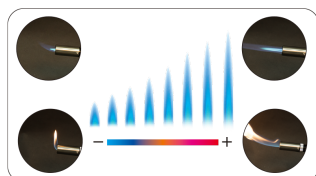

6BB11

Mini torcia a butano

- Lunghezza della fiamma regolabile
- Autonomia di una ricarica : Da 1 ora a 1 ora 30.
- Ricarica rapida in solo 5 secondi
- Blocco di sicurezza integrato
- Ideale per saldatura, brasatura, guaina termoretraibile
- Adatto per officine, fabbriche, uso professionale quotidiano
- Sistema antiriflesso che consente di usare il dispositivo a 360°
- Sistema di auto accensione con piezoelettrico per una fiamma istantanea
- Bomboletta di butano non inclusa
- Temperatura massima 1300°C / 2050°F
- Testa del bruciatore in ceramica
- Corpo in alluminio

	Dimensioni L x P x H (mm)	Capacità del serbatoio del gas (ml)	Tempo di funzionamento (minuti)	Tipo di gas	Temperatura della fiamma (°C)	Temperatura della fiamma (°F)	Peso (g)
6BB11	122 x 70 x 168	34	60 - 90	Butano	1300	2450	400