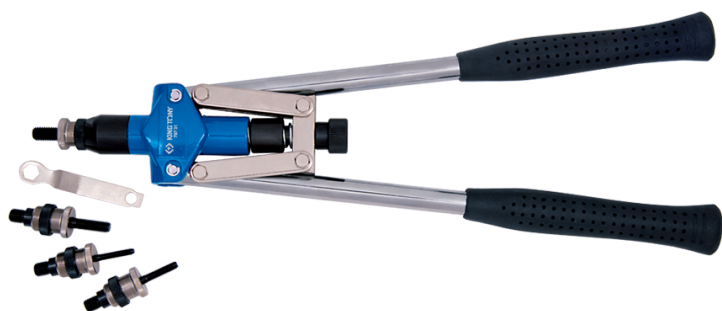

79731

Rivettatrice manuale - 6 pezzi

- Per rivetti in acciaio inox o alluminio: M5, M6, M8 e M10
- Corpo in alluminio forgiato
- 4 rivettatori in acciaio inox

79731

Capacità (mm)

M5, M6, M8, M10

l (mm)

472

Peso (g)

1860