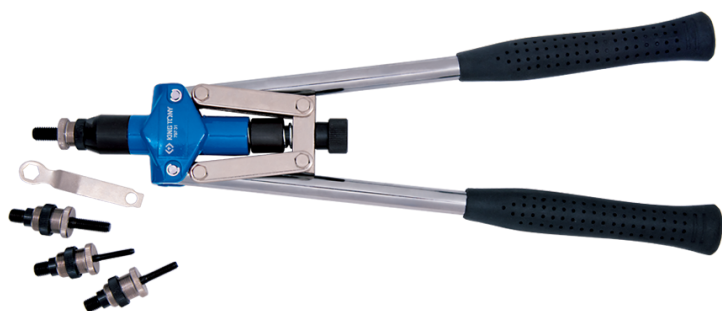

79731

### Rivettatrice manuale - 6 pezzi

- Corpo in alluminio forgiato
- 4 rivettatori in acciaio inox
- Per rivetti in acciaio inox o alluminio: M5, M6, M8 e M10

79731

Capacità (mm)

M5, M6, M8, M10

l (mm)

472

Peso (g)