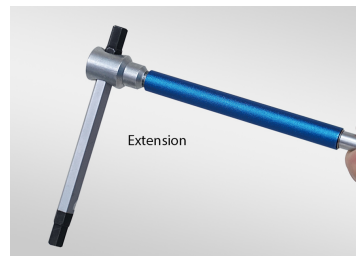

23208MR

M Serie di chiavi a T esagonali su espositore - 8 pezzi

Peso (kg) : 1.64

- Serie di chiavi a T esagonali su espositore - 8 pezzi

Series

Content

1195A

H2, H2.5, H3, H4, H5, H6, H8, H10