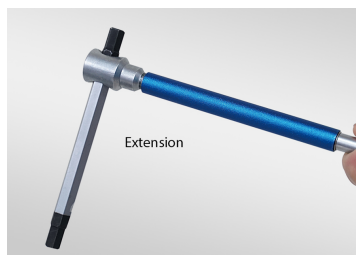

23208MR

M

Serie di chiavi a T esagonali su espositore - 8 pezzi

Peso (kg) : 1.64

- Serie di chiavi a T esagonali su espositore - 8 pezzi

Series

Content

1195A