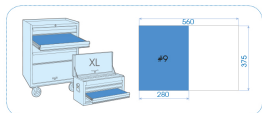

922308TRE

Vassoio EVAWAVE di chiavi maschio TORX® con impugnatura a L - 8 pezzi

Peso (kg) : 1.10

■ #4 (375 x 265 mm)

Series

Content

1163TR

T10, T15, T20, T25, T30, T40, T45, T50