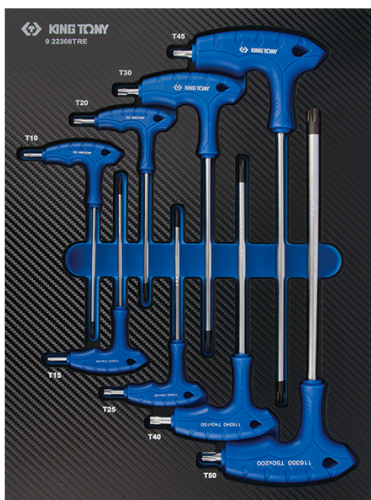

922308TRE

Vassoio EVAWAVE di chiavi maschio TORX® con impugnatura a L - 8 pezzi

Peso (kg) : 1.10

■ #4 (375 x 265 mm)

Series

Content

1163TR

T10, T15, T20, T25, T30, T40, T45, T50