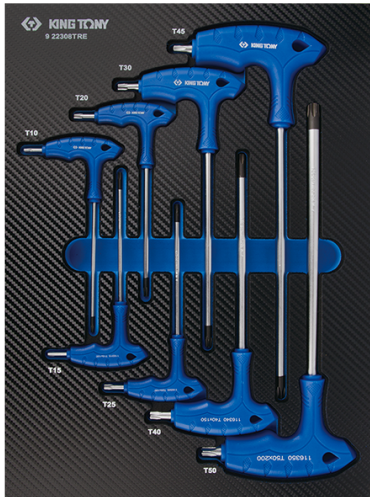

922308TRE

Vassoio EVAWAVE di chiavi maschio TORX® con impugnatura a L - 8 pezzi

Peso (kg) : 1.10

■ #4 (375 x 265 mm)

Series

Content

1163TR

T10, T15, T20, T25, T30, T40, T45, T50