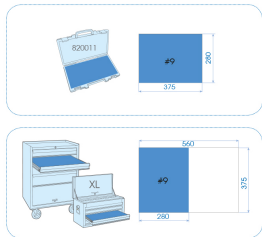

922308TRE

Vassoio EVAWAVE di chiavi maschio TORX® con impugnatura a L - 8 pezzi

Peso (kg) : 1.10

■ #4 (375 x 265 mm)

Series

Content

1163TR

T10, T15, T20, T25, T30, T40, T45, T50