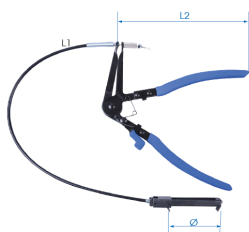

### Pinze per fascette stringi tubo, curvo

- Tubo da 700 mm
- Per rimuovere le fascette stringitubo
- Per zone difficili da raggiungere
- Adatto per auto universali, in particolare VW, Ford, Nissan

	L2 (mm)	Lunghezza flessibile L1 (mm)	ø (mm)	Peso (g)
9AA32	310	700	77	755.6