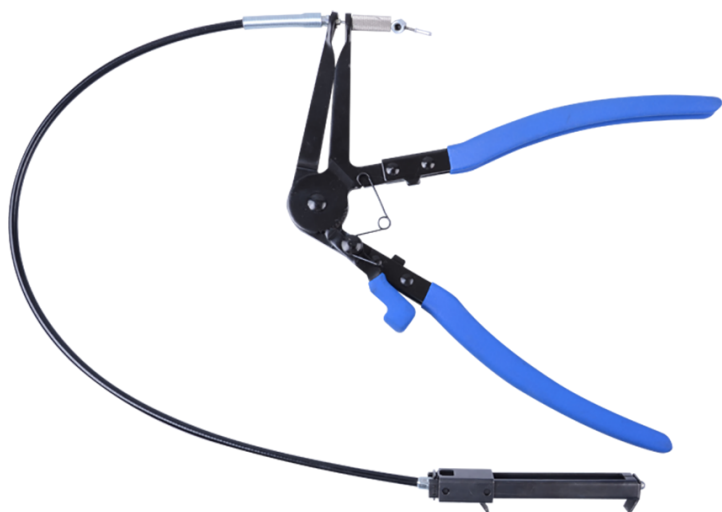

## 9AA32

### Pinze per fascette stringi tubo, curvo

- Tubo da 700 mm
- Per rimuovere le fascette stringitubo
- Per zone difficili da raggiungere
- Adatto per auto universali, in particolare VW, Ford, Nissan

	L2 (mm)	Lunghezza flessibile L1 (mm)	ø (mm)	Peso (g)
9AA32	310	700	77	755.6