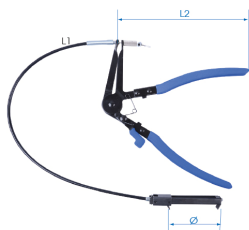

9AA32

Pinze per fascette stringi tubo, curvo

- Tubo da 700 mm
- Per rimuovere le fascette stringitubo
- Per zone difficili da raggiungere
- Adatto per auto universali, in particolare VW, Ford, Nissan

	L2 (mm)	Lunghezza flessibile L1 (mm)	ø (mm)	Peso (g)
9AA32	310	700	77	755.6