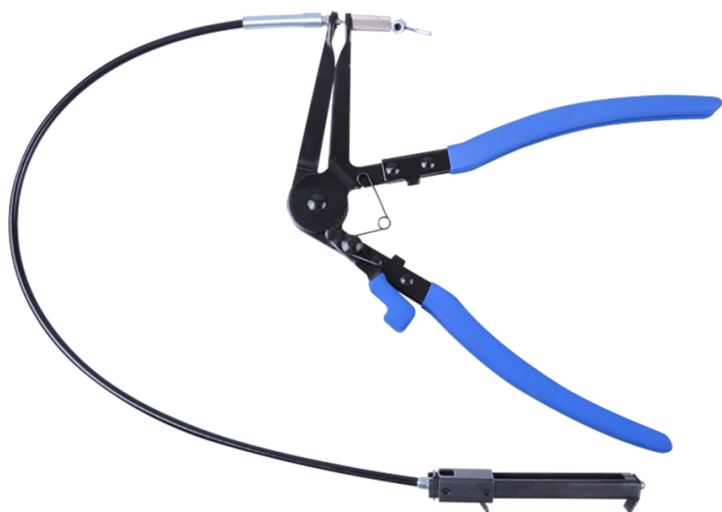

9AA32

Pinze per fascette stringi tubo, curvo

- Tubo da 700 mm
- Per rimuovere le fascette stringitubo
- Per zone difficili da raggiungere
- Adatto per auto universali, in particolare VW, Ford, Nissan

	L2 (mm)	Lunghezza flessibile L1 (mm)	ø (mm)	Peso (g)
9AA32	310	700	77	755.6