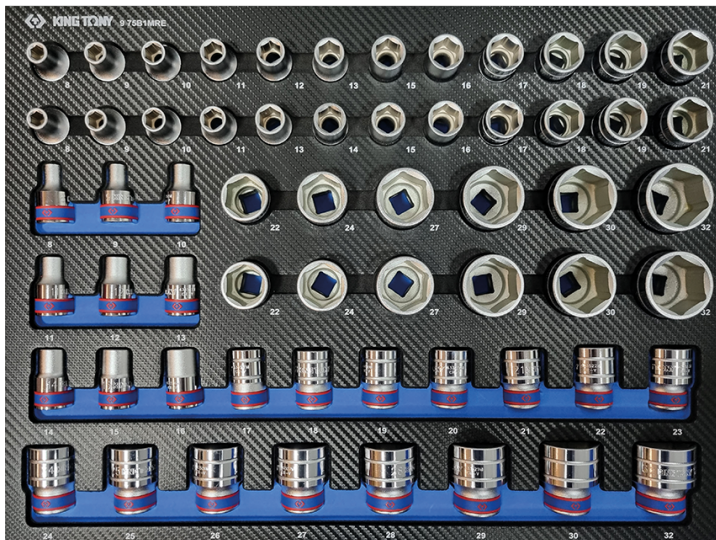

975B1MRE

M Vassoio EVAWAVE di bussole 1/2" metriche - 60 pezzi

Peso (kg) : 5.50

■ Progettato per mensole espositive a parete con protezione in plexiglass PRPACKH

Series

Content

4335M

8 (x3), 9 (x3), 10 (x3), 11 (x3), 12 (x2), 13 (x3), 14 (x2), 15 (x3), 16 (x3), 17 (x3), 18 (x3), 19 (x3), 20 (x1), 21 (x3), 22 (x3), 23 (x1), 24 (x3), 25 (x1), 26 (x1), 27 (x3), 28 (x1), 29 (x3), 30 (x3), 32 (x3)