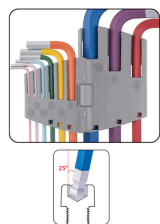

20109MW

M Set di chiavi esagonali extra-lunghe a testa sferica con codice colore - 9 pezzi

- Il codice colore per dimensione facilita la distinzione delle chiavi e permette un lavoro più veloce.
- Chiavi a L in acciaio S2
- Testa a sfera inclinata di 25°
- Ideale per spazi ristretti.
- Custodia pieghevole in plastica per facilitare l'estrazione delle chiavi.
- Facile da identificare grazie alle dimensioni incise.

color	mm	L mm
■	H1.5	92
■	H2	102
■	H2.5	115
■	H3	129
■	H4	144
■	H5	165
■	H6	186
■	H8	208
■	H10	234

Contenuto (mm)

Peso (g)

20109MW

H1.5 (rosa), H2 (viola), H2.5 (azzurro),
H3 (verde), H4 (giallo), H5 (arancione),
H6 (rosso), H8 (viola), H10 (blu scuro)