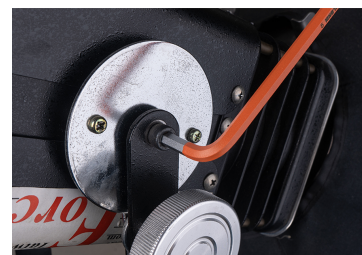

20109MW

M Set di chiavi esagonali extra-lunghe a testa sferica con codice colore - 9 pezzi

- Il codice colore per dimensione facilita la distinzione delle chiavi e permette un lavoro più veloce.
- Chiavi a L in acciaio S2
- Testa a sfera inclinata di 25°
- Ideale per spazi ristretti.
- Custodia pieghevole in plastica per facilitare l'estrazione delle chiavi.
- Facile da identificare grazie alle dimensioni incise.

color	mm	L mm
■	H1.5	92
■	H2	102
■	H2.5	115
■	H3	129
■	H4	144
■	H5	165
■	H6	186
■	H8	208
■	H10	234

Contenuto (mm)

Peso (g)

20109MW

H1.5 (rosa), H2 (viola), H2.5 (azzurro),
H3 (verde), H4 (giallo), H5 (arancione),
H6 (rosso), H8 (viola), H10 (blu scuro)