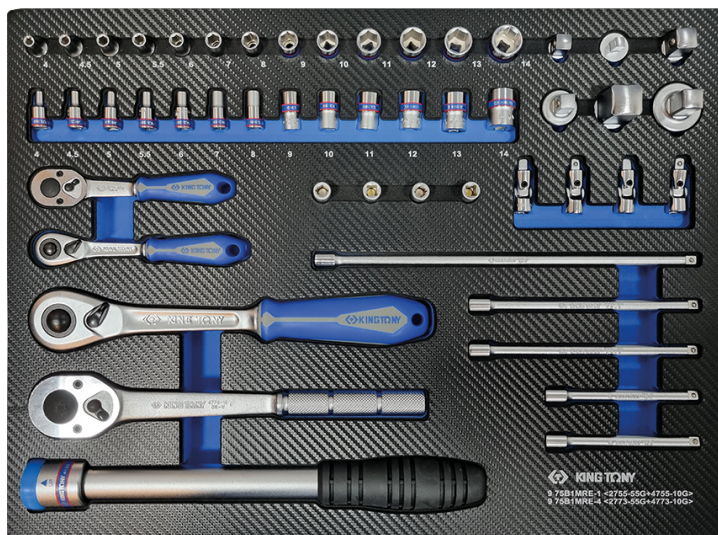

975B1MRE4

M Vassoio EVAWAVE di chiavi a bussola ed accessori 1/4" e 1/2"- 52 pezzi

Peso (kg) : 3.29

■ Progettato per mensole espositive a parete con protezione in plexiglass PRPACKH

	Series		Content	
			4779B	477910B
			4773GS	477310GS
			4121G	412111G
			2779G	277955G
			2773GS	277355GS
			2335M	4 (x2), 4.5 (x2), 5 (x2), 5.5 (x2), 6 (x2), 7 (x2), 8 (x2), 9 (x2), 10 (x2), 11 (x2), 12 (x2), 13 (x2), 14 (x2)
			2142	2142 (x4)
			2792	2792 (x4)
			2813	2813
			3812	3812
			3814	3814
			4813	4813

	3/4" 1/2"	4816	4816
	3/4" 1/2"	6814	6814
	1/4"	2221	222104 (x2), 222106 (x2), 222110 (x1)