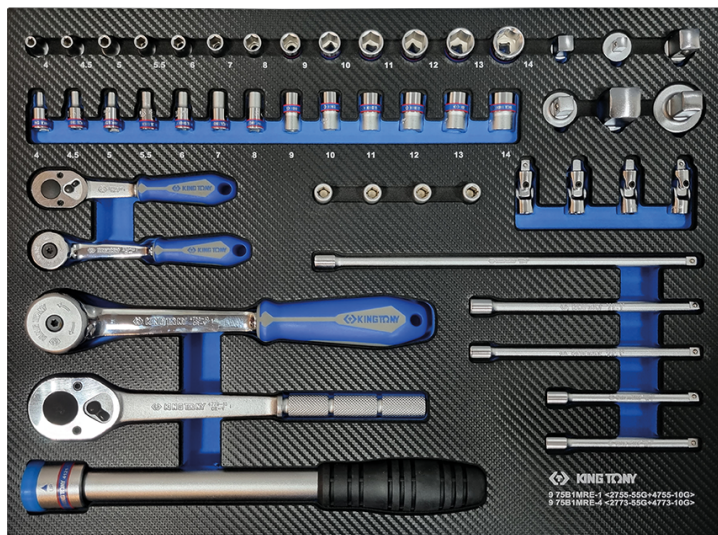

## 975B1MRE1

**M** Vassoio EVAWAVE di chiavi a bussola ed accessori 1/4" e 1/2"- 52 pezzi

Peso (kg) : 3.32

■ Progettato per mensole espositive a parete con protezione in plexiglass PRPACKH

	Series		Content	
			4779B	477910B
			4121G	412111G
			2779G	277955G
			2773GS	277355GS
			2335M	4 (x2), 4.5 (x2), 5 (x2), 5.5 (x2), 6 (x2), 7 (x2), 8 (x2), 9 (x2), 10 (x2), 11 (x2), 12 (x2), 13 (x2), 14 (x2)
			2142	2142 (x4)
			2792	2792 (x4)
			2813	2813
			3812	3812
			3814	3814
			4813	4813
			4816	4816

	<b>3/4"</b> <b>1/2"</b>	6814	6814
	<b>1/4"</b>	2221	222104 (x2), 222106 (x2), 222110 (x1)
	<b>1/2"</b>	4755G	475510G