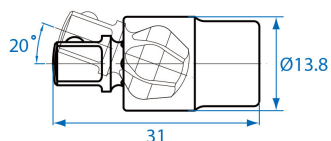

### Snodo cardanico 1/4"

- Angolo di sgancio di 20°
- Modello corto che consente un miglior accesso negli spazi confinati.
- Finizione cromata lucidata.
- Articolazione sferica esagonale.

2793

L (mm)

31

L (inch)

1-1/4"

Peso (g)

18