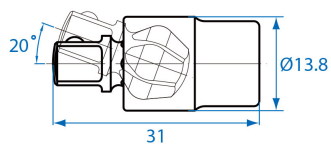

2793

Snodo cardanico 1/4"

- Angolo di sgancio di 20°
- Modello corto che consente un miglior accesso negli spazi confinati.
- Finizione cromata lucidata.
- Articolazione sferica esagonale.

2793

L (mm)

31

L (inch)

1-1/4"

Peso (g)

18